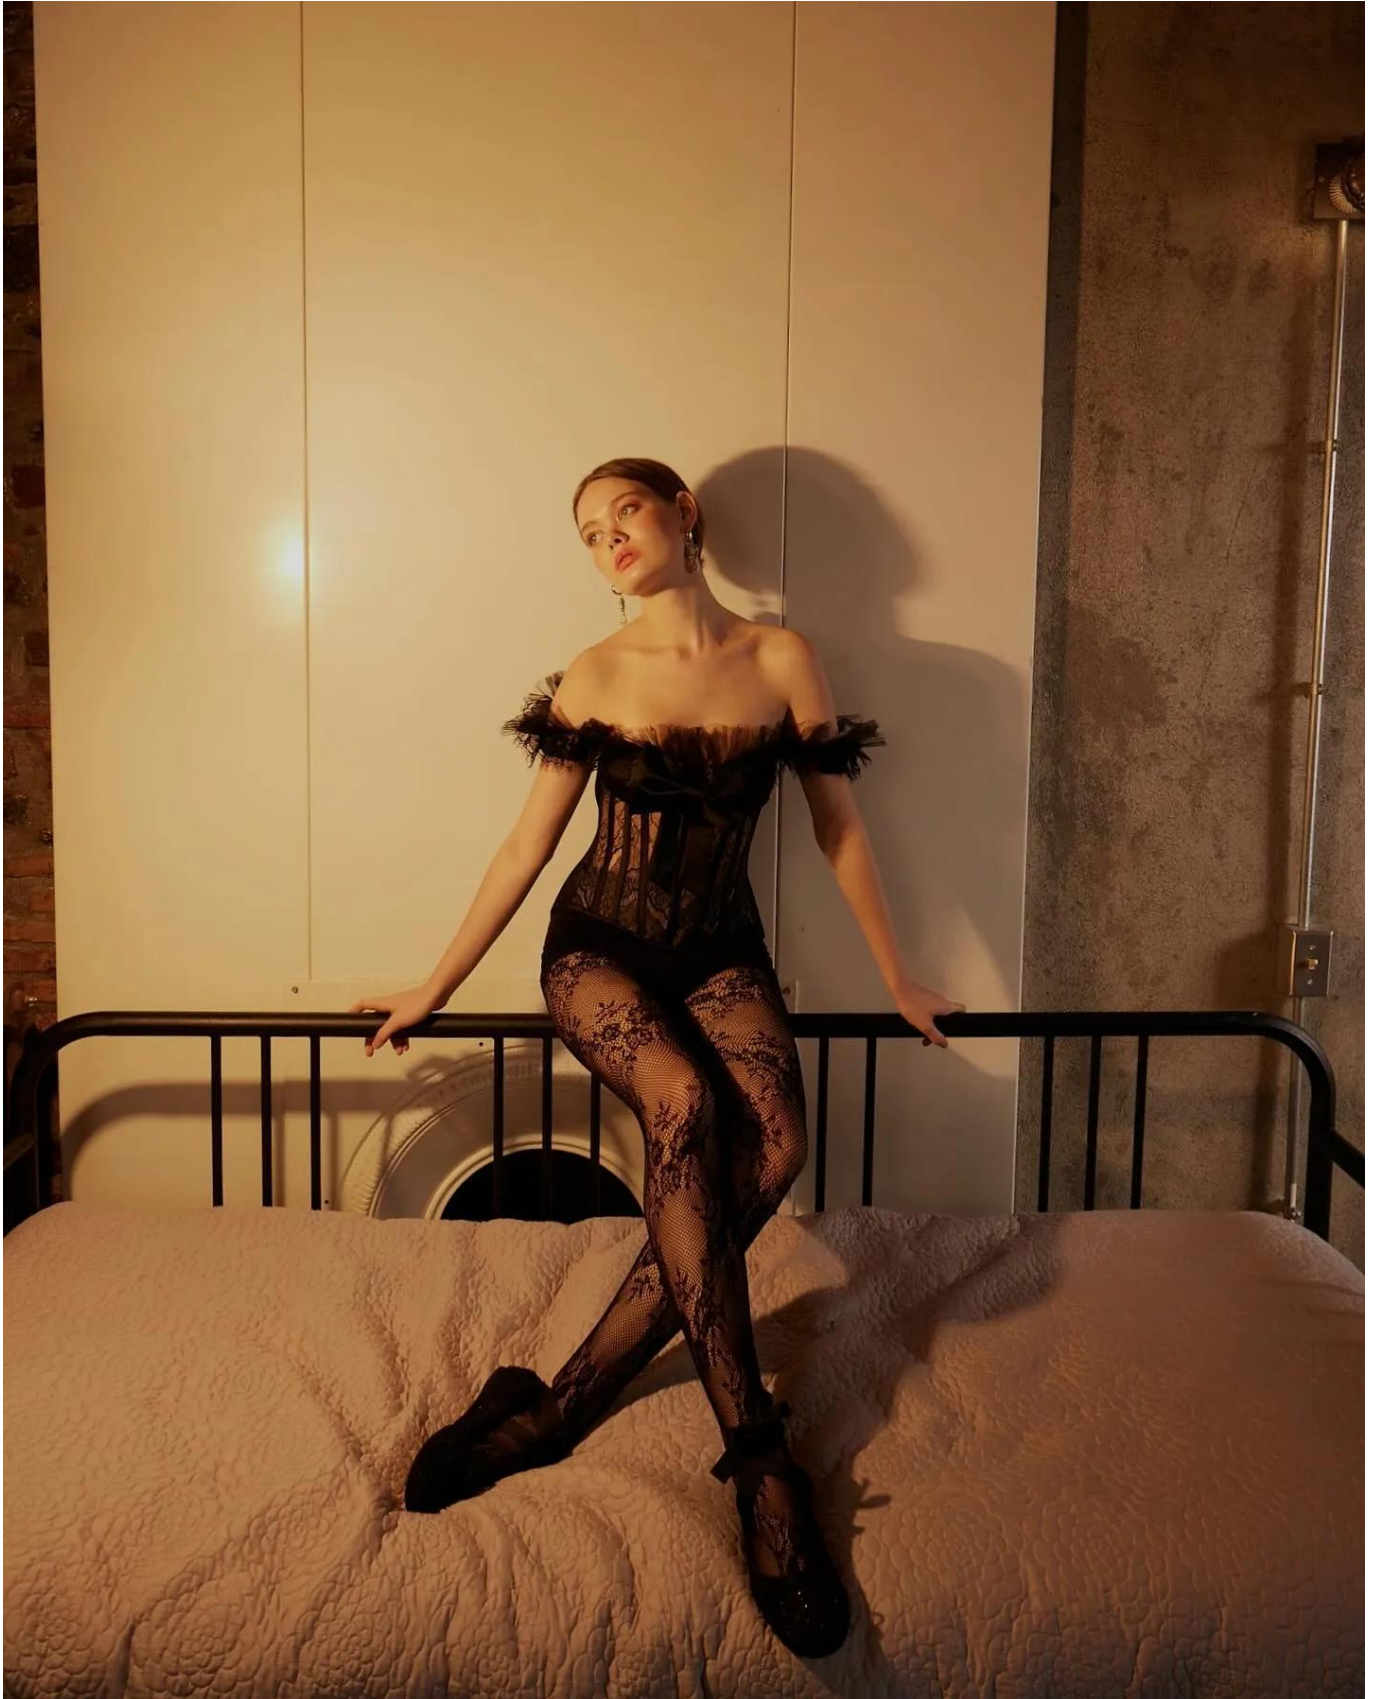

CARMEN
AJANS

DARI

HEIGHT: 174 | BUST: 97 | WAIST: 58 | HIPS: 85 | SHOE: 39 | EYES: GREEN

CARMEN
AJANS

DARI

HEIGHT: 174 | BUST: 97 | WAIST: 58 | HIPS: 85 | SHOE: 39 | EYES: GREEN

CARMEN
AJANS

DARI

HEIGHT: 174 | BUST: 97 | WAIST: 58 | HIPS: 85 | SHOE: 39 | EYES: GREEN

CARMEN
AJANS

DARI

HEIGHT: 174 | BUST: 97 | WAIST: 58 | HIPS: 85 | SHOE: 39 | EYES: GREEN

CARMEN
AJANS

DARI

HEIGHT: 174 | BUST: 97 | WAIST: 58 | HIPS: 85 | SHOE: 39 | EYES: GREEN